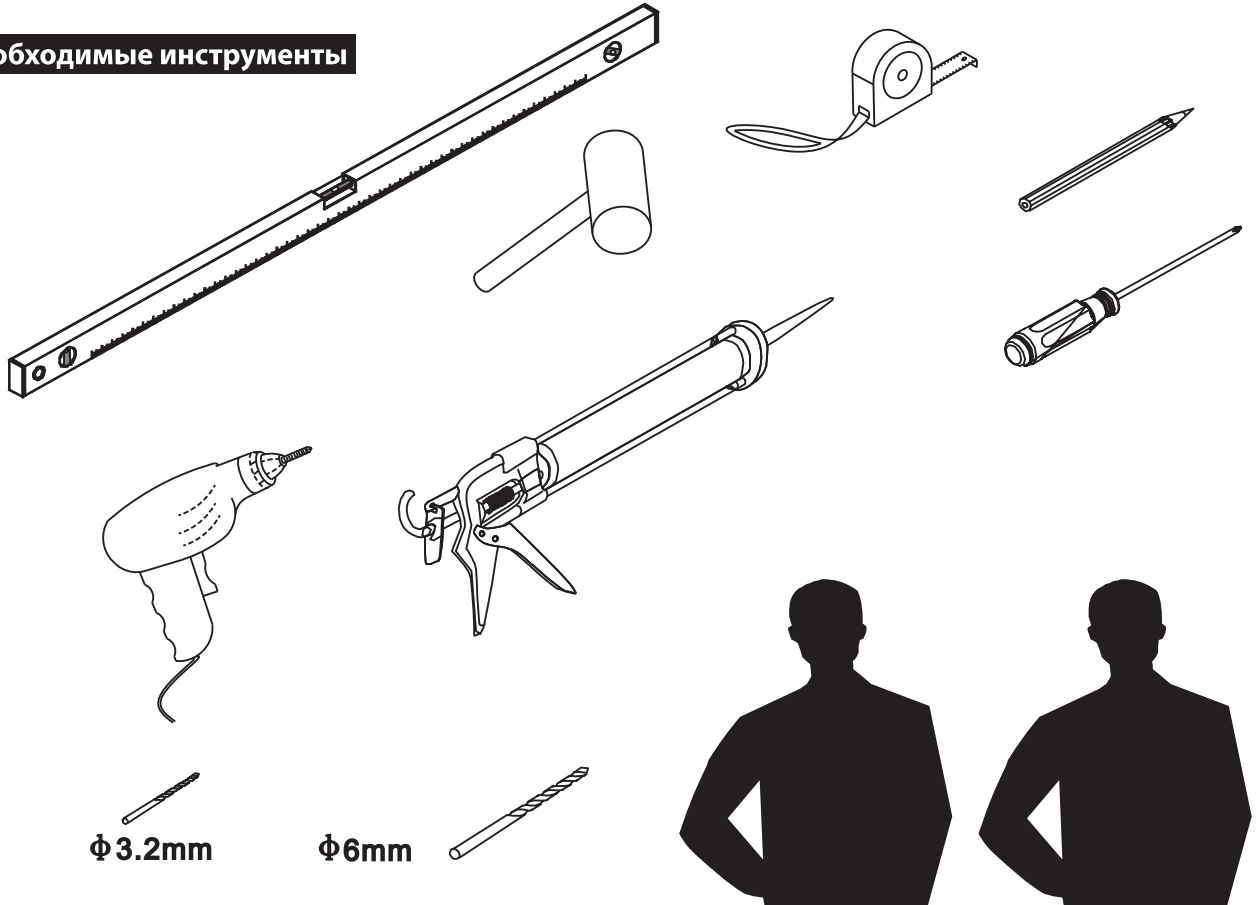

Примечание: закаленное стекло не может быть повторно переработано.

■ Монтаж

Перед началом установки внимательно прочитайте эти инструкции.

Убедитесь, что поддон для душа установлен на ровном полу. Особое внимание следует уделять сверлению стен, чтобы избежать повреждения скрытых труб или электрических кабелей.

Примечание: для установки душевого ограждения потребуется работа двух человек. Перед установкой удалите защитную пленку с алюминиевых профилей.

■ Установка душевого поддона

Поддон для душа должен располагаться напротив стены.

Водонепроницаемая стена или плитка должны быть установлены так, чтобы они находились сверху поддона.

■ Инструкции по уходу

После использования душевое ограждение должно быть очищено с мылом и водой. Это особенно важно в районах с жёсткой водой, где возможны отложения солей на стенках душевого ограждения. Не должны использоваться очистители с добавлением хлора, кислоты, абразивные пасты, ацетон, спирт. Стекланные очистители можно использовать, но при этом следует соблюдать осторожность. Если есть сомнения, обратитесь к поставщику данного чистящего средства.

Сохраните данную инструкцию для ухода и дополнительного обслуживания специализированными сервисами.

1

Необходимые инструменты

Это изделие тяжёлое и требуются два человека для установки