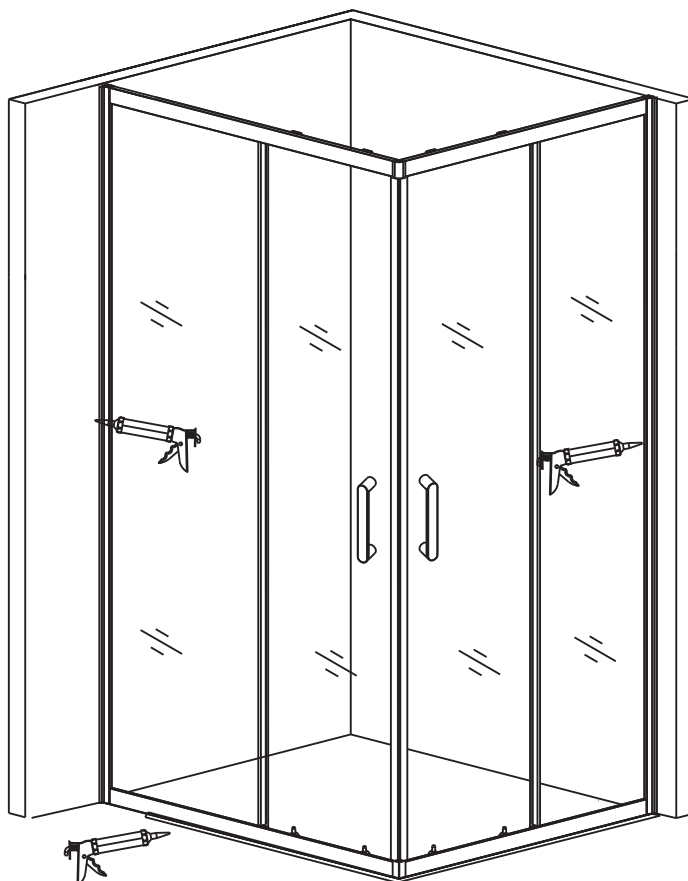

5

6

Это изделие тяжёлое и требуются два человека для установки

6